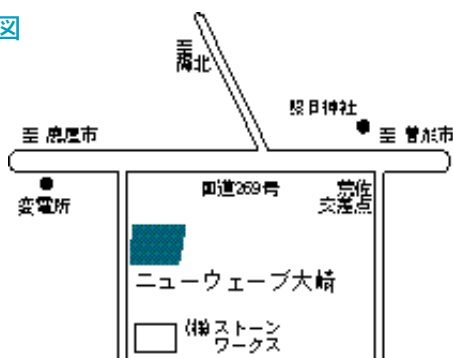

▲建設中のニューウェーブ大崎

ニューウェーブ大崎の概要

- 施設運営 楠田養鰻有限会社
- 敷地面積 7,976 m²
- 建築面積 1,720 m²
- 主要設備 投票券発売所・一般観覧席・特別観覧席・売店・レストラン・大型映像装置など
- 発売関係 荒尾・佐賀・水沢・盛岡の各地方競馬を基本として、全国地方競馬も発売

■案内図

イベント情報 (現在予定されているもの)

- 4月15日(日) 落成記念式典
一般公開 (13:00 ~ 16:00)
- 4月16日(月) 一般公開 (13:00 ~ 16:00)
- 4月28日(土) オープン記念式典 (9:00 ~)
うなぎ井配布コーナー
投票券発売開始 (10:00 ~)

勝馬投票券発売所

ニューウェーブ大崎

4月15日(日) ~ 16日(月)

落成展示会2日間開催!

野方地区に建設中の場外馬券発売所『ニューウェーブ大崎』のオープニングが、4月28日(土)に決定しました。この施設では、熊本県荒尾競馬の勝馬投票券(馬券)を中心に発売され、年間280日の営業が予定されています。

現在、工事現場周辺では、施設工事並びに道路の拡幅工事が急ピッチで進められており、今月末には完成する見込みです。また、開業前の4月15日(日)から16日(月)にかけて、落成イベントが計画されており、式典や場内見学などが予定されています。