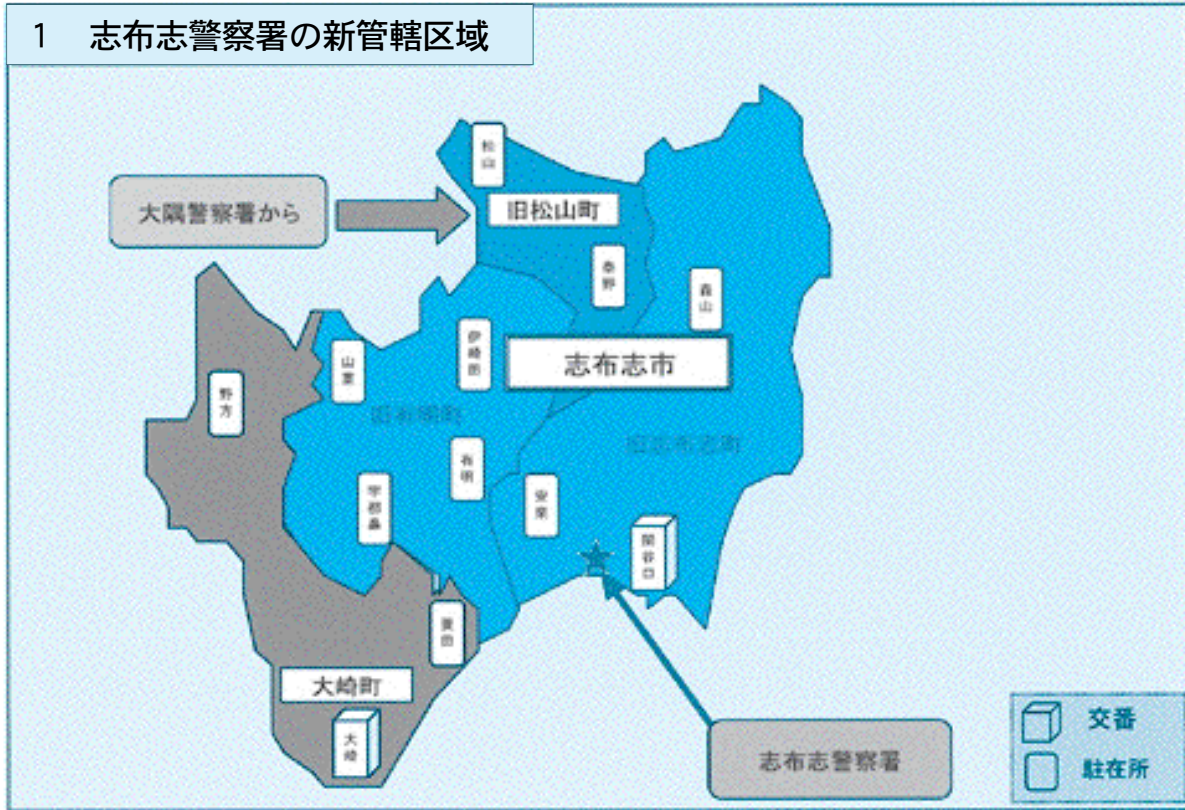

志布志警察署の管轄区域が変わります

警察署の管轄区域の見直し等により、10月1日から志布志警察署の管轄区域が変わり、旧松山町の区域が、志布志警察署の管轄になります。

1 志布志警察署の新管轄区域

2 運転免許の更新に関すること

① 更新窓口（詳細は、更新連絡書を確認してください。）

講習区分	期 日	志布志市（旧松山町を除く）	旧松山町	大崎町
優良・一般 違反・初回	9/30 以前	志布志署または教育センター	大隅署または教育センター	志布志署または教育センター
	10/1 以降	志布志署または教育センター		

※優良運転者は、鹿児島市内三警察署を除く県内の全ての警察署で申請できます。

② 9月30日以前に申請された方は、申請した警察署で講習、免許証の交付となります。

3 各種許認可（車庫証明、道路使用許可、古物、風俗営業許可、銃砲刀剣類所持等）に関すること

- 10月1日以降の新規申請等については、新管轄の警察署で手続きをしてください。
- 変更日（10/1）の間際に申請された方は、交付の警察署が異なる場合もありますので、申請時に窓口で確認してください。
- 旧管轄の警察署から交付されている書類等については、管轄区域変更後も有効ですので、手続きの必要はありません。

4 相談・要望等に関すること

- 10月1日以降は、新管轄の警察署にご相談ください。
- 継続中の相談については、新警察署が引き継いで担当することとなります。

5 事件・事故の届出に関すること

- 10月1日以降に発生した事件、事故の対応は、新管轄の警察署が担当いたします。
- 緊急の事件、事故等の場合は、110番をしてください。

★ 詳しいことは、志布志警察署（☎ 099 - 472 - 0110）までお問い合わせください。