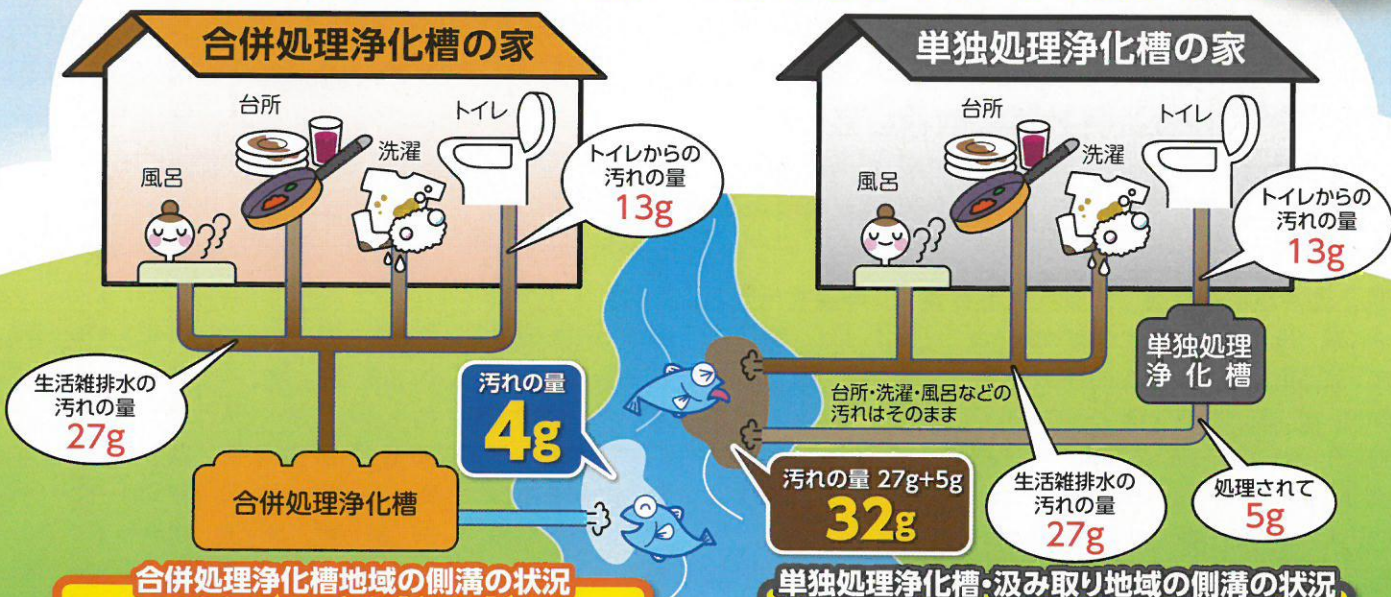

# 合併処理浄化槽を 設置しましょう

あなたの家の台所・風呂・洗濯排水は  
どこへ流れているのでしょうか

鹿児島県内における川を汚す一番の原因は、  
私たちの家庭から出る生活排水といわれています。  
各家庭から流れる排水はわずかでも、それが集まると大きな量になります。  
私たち一人一人が毎日の暮らしの中で、川を汚す原因となるものを  
流さないように心がけることが大切です。

**合併処理浄化槽は、家庭で使った水をきれいにして川に流します**

合併処理浄化槽地域の側溝の状況

側溝を流れている  
水はとてもきれい

単独処理浄化槽・汲み取り地域の側溝の状況

側溝の底をすくと  
ヘドロがいっぱい

●数値は一人が1日に出す水質汚濁物質の量をBOD量で表したものです。

「単独処理浄化槽」を設置しているご家庭や、「くみ取りトイレ」のご家庭は、生活雑排水をそのまま流しています。

合併処理浄化槽を設置した場合は、単独処理浄化槽を設置している場合に比べ、  
川などに放流される汚れの量が**8分の1**になります。  
又、くみ取りトイレの家と比べると汚れの量は約**7分の1**になります。

もしこれだけ汚れのもとを  
台所から流すと...

汚れのおおよその値  
BOD (mg/l)

魚がすめる水質(BOD:5mg/l程度)に薄めるために  
必要な水の量はふるおけ何杯分?

	使用済み天ぷら油 (500ml)	1,000,000	<b>330杯分</b>
	牛乳 (200ml)	75,000	<b>10杯分</b>
	みそ汁 (200ml)	35,000	<b>4.7杯分</b>
	米のとぎ汁 (2,000ml)	3,200	<b>4.2杯分</b>